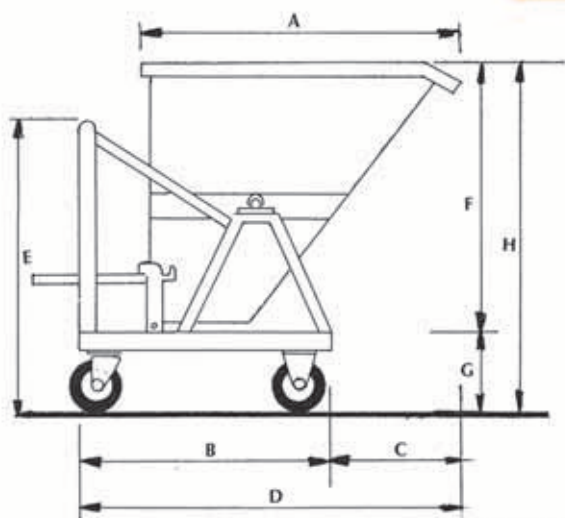

Mod. 7000

BENNA BASCULANTE
TRASPORTABILE SU RUOTE

DIMENSIONI

| PORTATA | CAPACITÀ LT | A | B | C | D | E | F | G | H | I | L | M |
|----------|-------------|------|------|-----|------|------|------|-----|------|------|------|-----|
| Kg. 800 | 400 | 1010 | 800 | 400 | 1200 | 1000 | 800 | 310 | 1080 | 840 | 1000 | 230 |
| Kg. 1000 | 800 | 1250 | 1000 | 580 | 1580 | 1000 | 1200 | 330 | 1530 | 860 | 1115 | 240 |
| Kg. 1500 | 1400 | 1540 | 1200 | 630 | 1830 | 1000 | 1500 | 310 | 1810 | 1070 | 1250 | 240 |