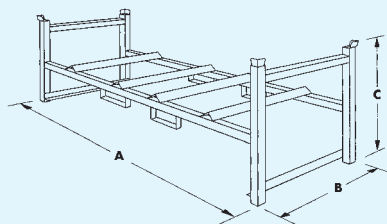

Supporti sovrapponibili per stoccaggio fusti in orizzontale

Modello	Dimensioni *			Capacità
	A	B	C	
SPF-351	835	600	810	1 fusto da 200 Lt

Modello	Dimensioni *			Capacità
	A	B	C	
SPF-352	1335	600	810	2 fusti da 200 Lt

Modello	Dimensioni *			Capacità
	A	B	C	
SPF-353	1335	600	810	3 fusti da 60 Lt