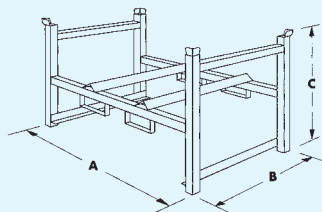

Supporti sovrapponibili per stoccaggio fusti in orizzontale

Modello	Dimensioni *			Capacità
	A	B	C	
SPF-351	835	600	810	1 fusto da 200 Lt

Modello	Dimensioni *			Capacità
	A	B	C	
SPF-352	1335	600	810	2 fusti da 200 Lt

Modello	Dimensioni *			Capacità
	A	B	C	
SPF-353	1335	600	810	3 fusti da 60 Lt