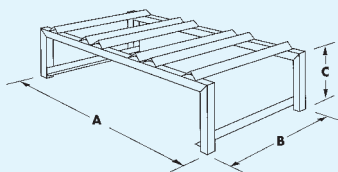

Supporto per stoccaggio fusti
in orizzontale

Modello	Dimensioni •			Capacità
	A	B	C	
SPF-451	600	600	380	1 fusto da 200 Lt.

Modello	Dimensioni •			Capacità
	A	B	C	
SPF-452	1180	600	380	2 fusti da 200 Lt.

Modello	Dimensioni •			Capacità
	A	B	C	
SPF-453	1180	600	380	3 fusti da 60 Lt.