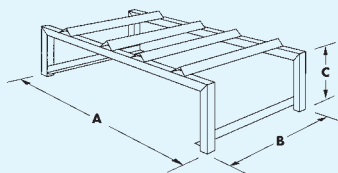

Supporto per stoccaggio fusti
in orizzontale

Modello	Dimensioni •			Capacità
	A	B	C	
SPF-451	600	600	380	1 fusto da 200 Lt.

Modello	Dimensioni •			Capacità
	A	B	C	
SPF-452	1180	600	380	2 fusti da 200 Lt.

Modello	Dimensioni •			Capacità
	A	B	C	
SPF-453	1180	600	380	3 fusti da 60 Lt.