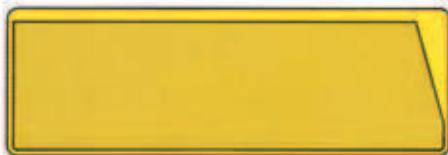

**IL PORTA ETICHETTE
MAGNETICO
CHE APPLICA LE
VOSTRE
ETICHETTE AL
POSTO GIUSTO**

coroset®

per etichette 13x5 cm FORMATO EST. 13,7x5,8 cm

MOD. CS 204

per etichette 11x3,4 cm FORMATO EST. 12x4 cm

MOD. CS 205

per etichette 9x2,5 cm FORMATO EST. 9,7x3 cm

MOD. CS 202

per etichette 9x5 cm FORMATO EST. 9,7x5,8 cm

MOD. CS 203

Coroset, un porta-etichette con finestra anteriore in plastica e l'intera superficie posteriore magnetica, è una valida soluzione per chiunque desideri applicare etichette proprie agli scaffali o ai contenitori di materiale.

Coroset è stato creato per operazioni veloci: aperto su entrambi i lati permette il rapido inserimento dell'etichetta e la perfetta chiusura al momento in cui l'etichetta è sistemata al suo interno.

Non solo, le vostre etichette adesso sono adatte anche alla lettura con scanner.

Coroset è giallo, un colore che mette senz'altro in rilievo l'etichetta.

Sicurezza e perfezione.